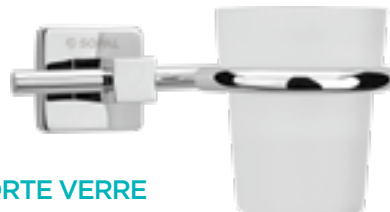

ETAGÈRE DE COIN EN VERRE

CORNER SHELF
CODE : SB57A04

TABLETTE DE LAVABO AVEC GARDE-CORPS

SINK SHELF WITH RAILING
CODE : SB68A04

SÉRIE WARD

WARD SET

PORTE SERVIETTE ANNEAU

TOWEL RING HOLDER
CODE : SB64A04

PORTE VÊTEMENTS

ROBE HOOK
CODE : SB41A04

PORTE SERVIETTES DOUBLE

DOUBLE TOWEL HOLDER
CODE : SB44A04

PORTE ESSUIE-MAINS

TOWEL HOLDER
CODE : SB42A04

PORTE ESSUIE MAIN SIMPLE

SINGLE TOWEL HOLDER
CODE : SB65A04

PORTE PEIGNOIR

BATHROBE HOLDER
CODE : SBA7A04

SÉRIE WARD

WARD SET

PORTE SAVON

SOAP HOLDER
CODE : SB49A04

PORTE VERRE

CUP HOLDER
CODE : SB50A04

NAPKIN HOLDER
CODE : SB46A04

PORTE SERVIETTE DOUBLE MOBILE

DOUBLE MOBILE TOWEL HOLDER
CODE : SB74A04

ETAGÈRE POUR SERVIETTE XL

XL RACK TOWEL
CODE : SB48A04

SÉRIE WARD

WARD SET

TABLETTE DE LAVABO AVEC GARDE-CORPS