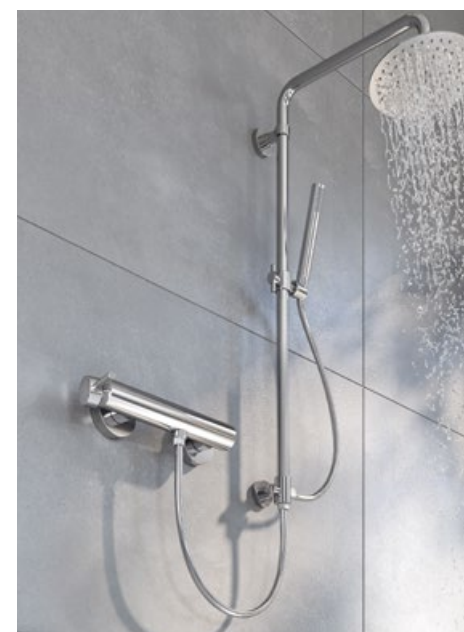

SÉRIE

Rafraf

La simplicité à l'aire de la modernité

Découvrez notre nouvelle série de robinetterie au design minimaliste, où chaque élément est soigneusement conçu pour offrir une esthétique épurée et fonctionnelle. Cette collection se distingue par ses lignes délicates et ses formes rondes raffinées, ajoutant une touche de modernité à votre salle de bain.

- **Esthétique minimaliste** : Le style subtil de cette série répond aux besoins pratiques du quotidien. Les lignes rondes et simples ajoutent une touche de douceur au design, évoquant la beauté naturelle de la ville Rafraf. Chaque pièce a été pensée pour maximiser l'efficacité tout en préservant une allure élégante.
- **Ergonomie et confort** : Conçue pour offrir une prise en main confortable, cette série allie esthétique et fonctionnalité, assurant une utilisation quotidienne agréable.
- **Finition chromée éclatante** : Le chromé brillant, associé à des lignes épurées et contemporaines, rehausse chaque reflet et accentue la luminosité de l'espace.
- **Durabilité et fiabilité** : Fabriqués en laiton chromé, le corps et le levier des mitigeurs garantissent une excellente résistance à l'usure et une durabilité accrue.
- **Manipulation souple** : La cartouche en céramique garantit une utilisation fluide et agréable, tout en offrant une durabilité exceptionnelle et un contrôle précis du débit et de la température de l'eau.

LA SOLUTION
ESTHÉTIQUE
ET COMPACTE
POUR VOS
ESPACES