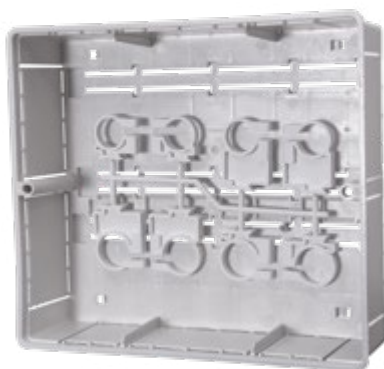

Entrée	3/4", 1"
Nombre de Voies	2 à 6 voies
Couleur du volant	Blanc avec pastille rouge et bleu
Revêtement du corps	Nickelé
Sortie	Olive 14, Pex 16

ACCESSOIRES DE COLLECTEURS

SUPPORT COLLECTEURS INOX

Code	Dimension	A	B
1831A00	3/4"	10	150
1830A00	1"	10	150

SUPPORT COLLECTEURS SIMPLE INOX

Code	Dimension
1808A01	3/4"
1809A01	1"
1814A01	1 1/4"

SUPPORT COLLECTEURS DOUBLE INOX

Code	Dimension	A	B	C
1820A00	3/4"	20	230	50
1815A00	1"	20	230	50

COFFRET COLLECTEURS

Désignation	A	B	C	D	E	F
Coffret collecteur 320	330	290	88	320	360	10
Coffret collecteur 420	430	310	88	340	460	10
Coffret collecteur 520	530	330	88	360	560	10
Coffret collecteur 620	625	325	88	360	660	10

BOUCHON MALE

BOUCHON MALE NICKELÉ

code bouchon male	code bouchon male nickelé	Dimension
5003A01	5003A03	3/4"
5004A01	5004A03	1"
5009A01	5009A03	1 1/4"

BOUCHON FEMELLE

BOUCHON FEMELLE NICKELÉ

code bouchon femelle	code bouchon femelle nickelé	Dimension
5001A01	5001A03	3/4"
5038A01	5038A03	7/8"
5002A01	5002A03	1"
5016A01	5016A03	1 1/4"