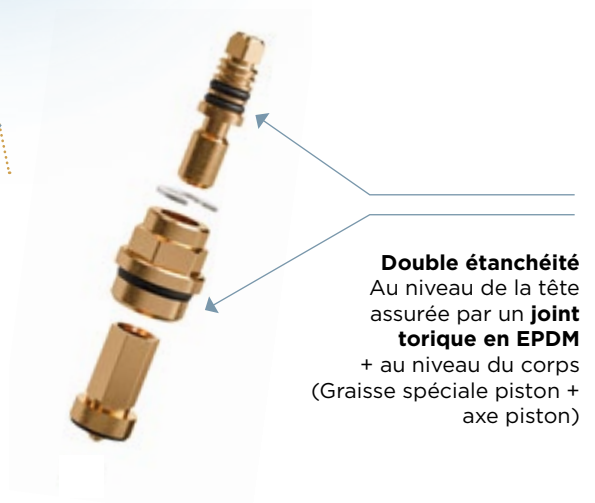

COLLECTEURS INCLINÉS E36

PEX 16