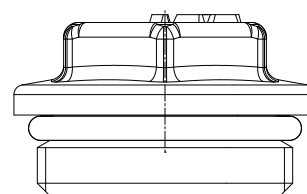

Entrée	3/4", 1"
Nombre de Voies	2 à 6 voies
Couleur du volant	Blanc avec pastille rouge et bleu
Revêtement du corps	Nickelé
Sortie	Olive 14, Pex 16

ACCESSOIRES DE COLLECTEURS

SUPPORT COLLECTEURS INOX

Code	Dimension	A	B
1831A00	3/4"	10	150
1830A00	1"	10	150

SUPPORT COLLECTEURS SIMPLE INOX

Code	Dimension
1808A01	3/4"
1809A01	1"
1814A01	1 1/4"

SUPPORT COLLECTEURS DOUBLE INOX

Code	Dimension	A	B	C
1820A00	3/4"	20	230	50
1815A00	1"	20	230	50

COFFRET COLLECTEURS

Désignation	A	B	C	D	E	F
Coffret collecteur 320	330	290	88	320	360	10
Coffret collecteur 420	430	310	88	340	460	10
Coffret collecteur 520	530	330	88	360	560	10
Coffret collecteur 620	625	325	88	360	660	10

BOUCHON MALE

BOUCHON MALE NICKELÉ

code bouchon male	code bouchon male nickelé	Dimension
5003A01	5003A03	3/4"
5004A01	5004A03	1"
5009A01	5009A03	1 1/4"

BOUCHON FEMELLE

BOUCHON FEMELLE NICKELÉ

code bouchon femelle	code bouchon femelle nickelé	Dimension
5001A01	5001A03	3/4"
5038A01	5038A03	7/8"
5002A01	5002A03	1"
5016A01	5016A03	1 1/4"