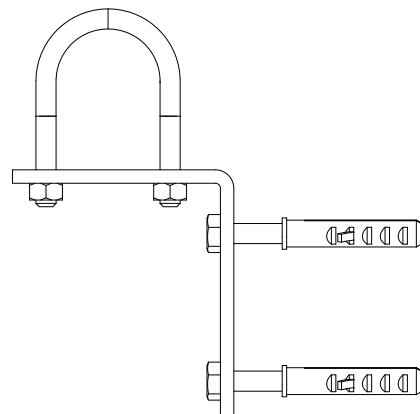

Entrée	3/4", 1"
Nombre de Voies	2 à 6 voies
Couleur du volant	Blanc avec pastille rouge et bleu
Revêtement du corps	Nickelé
Sortie	Olive 14, Pex 16

ACCESSOIRES DE COLLECTEURS

SUPPORT COLLECTEURS INOX

Code	Dimension	A	B
1831A00	3/4"	10	150
1830A00	1"	10	150

SUPPORT COLLECTEURS SIMPLE INOX

Code	Dimension
1808A01	3/4"
1809A01	1"
1814A01	1 1/4"

SUPPORT COLLECTEURS DOUBLE INOX

Code	Dimension	A	B	C
1820A00	3/4"	20	230	50
1815A00	1"	20	230	50

COFFRET COLLECTEURS

Désignation	A	B	C	D	E	F
Coffret collecteur 320	330	290	88	320	360	10
Coffret collecteur 420	430	310	88	340	460	10
Coffret collecteur 520	530	330	88	360	560	10
Coffret collecteur 620	625	325	88	360	660	10

BOUCHON MALE

BOUCHON MALE NICKELÉ

code bouchon male	code bouchon male nickelé	Dimension
5003A01	5003A03	3/4"
5004A01	5004A03	1"
5009A01	5009A03	1 1/4"

BOUCHON FEMELLE

BOUCHON FEMELLE NICKELÉ

code bouchon femelle	code bouchon femelle nickelé	Dimension
5001A01	5001A03	3/4"
5038A01	5038A03	7/8"
5002A01	5002A03	1"
5016A01	5016A03	1 1/4"