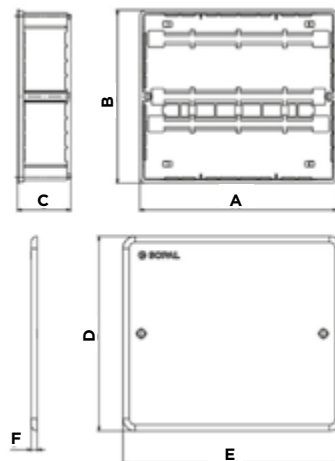

SUPPORT COLLECTEURS SIMPLE INOX

Code	Dimension
1808A01	3/4"
1809A01	1"
1814A01	1 1/4"

SUPPORT COLLECTEURS DOUBLE INOX

Code	Dimension	A	B	C
1820A00	3/4"	20	230	50
1815A00	1"	20	230	50

COFFRET COLLECTEURS

Désignation	A	B	C	D	E	F
Coffret collecteur 320	330	290	88	320	360	10
Coffret collecteur 420	430	310	88	340	460	10
Coffret collecteur 520	530	330	88	360	560	10
Coffret collecteur 620	625	325	88	360	660	10

BOUCHON MALE

BOUCHON MALE NICKELÉ

code bouchon male	code bouchon male nickelé	Dimension
5003A01	5003A03	3/4"
5004A01	5004A03	1"
5009A01	5009A03	1 1/4"

BOUCHON FEMELLE

BOUCHON FEMELLE NICKELÉ

code bouchon femelle	code bouchon femelle nickelé	Dimension
5001A01	5001A03	3/4"
5038A01	5038A03	7/8"
5002A01	5002A03	1"
5016A01	5016A03	1 1/4"