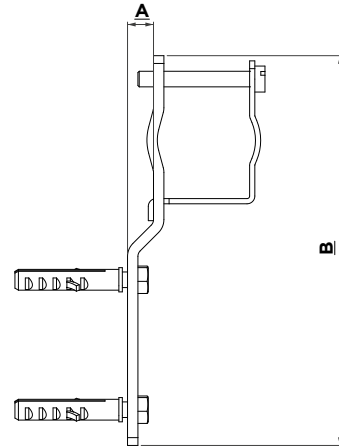

5 VOIES, VOLANTS ROUGES

4 VOIES, VOLANTS BLEUS

4 VOIES, VOLANTS ROUGES

3 VOIES, VOLANTS BLEUS

3 VOIES, VOLANTS ROUGES

2 VOIES, VOLANTS BLEUS

2 VOIES, VOLANTS ROUGES

Les volants des collecteurs E36 intègrent deux pastilles, rouge et bleue. Selon vos besoins d'installation, vous pouvez choisir facilement la couleur la plus adaptée pour une utilisation pratique et intuitive.

Entrée	3/4", 1"
Nombre de Voies	2 à 6 voies
Couleur du volant	Blanc avec pastille rouge et bleu
Revêtement du corps	Nickelé
Sortie	Olive 14, Pex 16

ACCESSOIRES DE COLLECTEURS

SUPPORT COLLECTEURS INOX

Code	Dimension	A	B
1831A00	3/4"	10	150
1830A00	1"	10	150

SUPPORT COLLECTEURS SIMPLE INOX

Code	Dimension
1808A01	3/4"
1809A01	1"
1814A01	1 1/4"

SUPPORT COLLECTEURS DOUBLE INOX

Code	Dimension	A	B	C
1820A00	3/4"	20	230	50
1815A00	1"	20	230	50

COFFRET COLLECTEURS

Désignation	A	B	C	D	E	F
Coffret collecteur 320	330	290	88	320	360	10
Coffret collecteur 420	430	310	88	340	460	10
Coffret collecteur 520	530	330	88	360	560	10
Coffret collecteur 620	625	325	88	360	660	10

BOUCHON MALE

BOUCHON MALE NICKELÉ

code bouchon male	code bouchon male nickelé	Dimension
5003A01	5003A03	3/4"
5004A01	5004A03	1"
5009A01	5009A03	1 1/4"

BOUCHON FEMELLE

BOUCHON FEMELLE NICKELÉ

code bouchon femelle	code bouchon femelle nickelé	Dimension
5001A01	5001A03	3/4"
5038A01	5038A03	7/8"
5002A01	5002A03	1"
5016A01	5016A03	1 1/4"