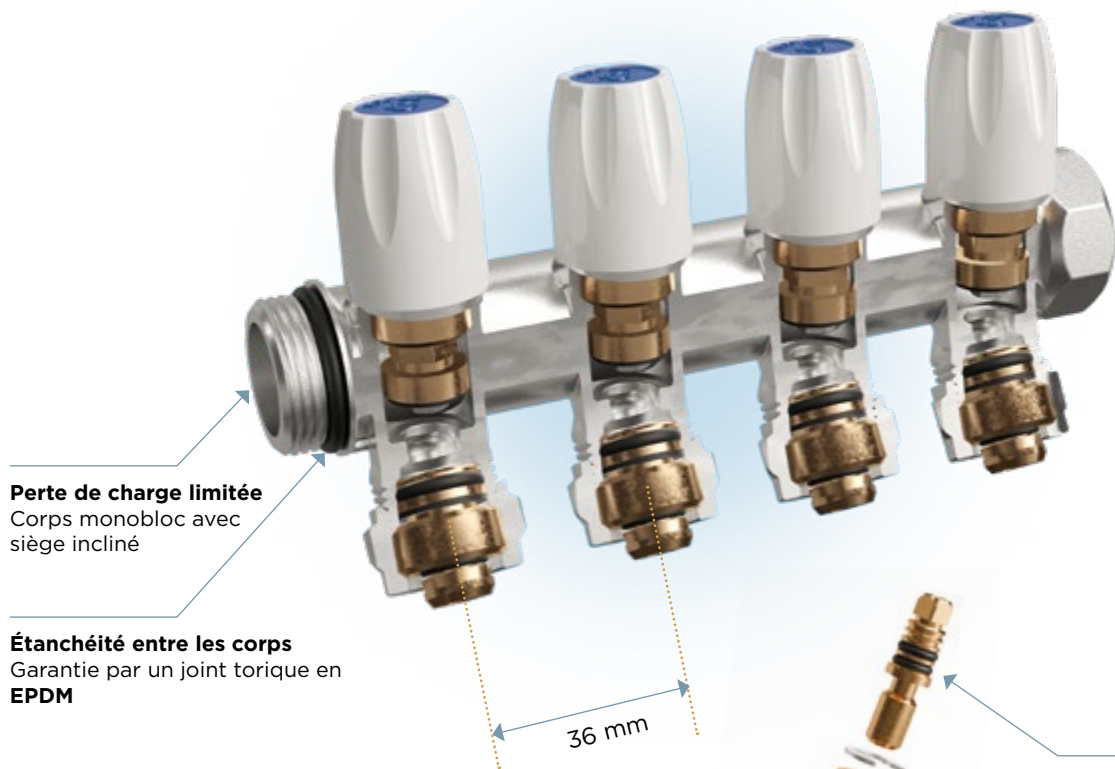

COLLECTEURS INCLINÉS E36

PEX 16