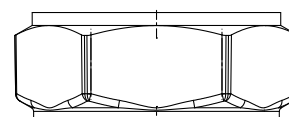

SUPPORT COLLECTEURS SIMPLE INOX

Code	Dimension
1808A01	3/4"
1809A01	1"
1814A01	1 1/4"

SUPPORT COLLECTEURS DOUBLE INOX

Code	Dimension	A	B	C
1820A00	3/4"	20	230	50
1815A00	1"	20	230	50

COFFRET COLLECTEURS

Désignation	A	B	C	D	E	F
Coffret collecteur 320	330	290	88	320	360	10
Coffret collecteur 420	430	310	88	340	460	10
Coffret collecteur 520	530	330	88	360	560	10
Coffret collecteur 620	625	325	88	360	660	10

BOUCHON MALE

BOUCHON MALE NICKELÉ

code bouchon male	code bouchon male nickelé	Dimension
5003A01	5003A03	3/4"
5004A01	5004A03	1"
5009A01	5009A03	1 1/4"

BOUCHON FEMELLE

BOUCHON FEMELLE NICKELÉ

code bouchon femelle	code bouchon femelle nickelé	Dimension
5001A01	5001A03	3/4"
5038A01	5038A03	7/8"
5002A01	5002A03	1"
5016A01	5016A03	1 1/4"