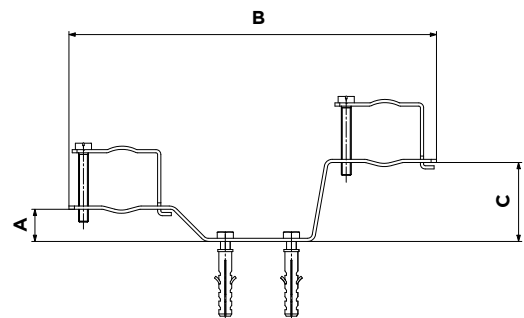

Entrée	3/4", 1"
Nombre de Voies	2 à 6 voies
Couleur du volant	Blanc avec pastille rouge et bleu
Revêtement du corps	Nickelé
Sortie	Olive 14, Pex 16

ACCESSOIRES DE COLLECTEURS

SUPPORT COLLECTEURS INOX

Code	Dimension	A	B
1831A00	3/4"	10	150
1830A00	1"	10	150

SUPPORT COLLECTEURS SIMPLE INOX

Code	Dimension
1808A01	3/4"
1809A01	1"
1814A01	1 1/4"

SUPPORT COLLECTEURS DOUBLE INOX

Code	Dimension	A	B	C
1820A00	3/4"	20	230	50
1815A00	1"	20	230	50

COFFRET COLLECTEURS

Désignation	A	B	C	D	E	F
Coffret collecteur 320	330	290	88	320	360	10
Coffret collecteur 420	430	310	88	340	460	10
Coffret collecteur 520	530	330	88	360	560	10
Coffret collecteur 620	625	325	88	360	660	10

BOUCHON MALE

BOUCHON MALE NICKELÉ

code bouchon male	code bouchon male nickelé	Dimension
5003A01	5003A03	3/4"
5004A01	5004A03	1"
5009A01	5009A03	1 1/4"

BOUCHON FEMELLE

BOUCHON FEMELLE NICKELÉ

code bouchon femelle	code bouchon femelle nickelé	Dimension
5001A01	5001A03	3/4"
5038A01	5038A03	7/8"
5002A01	5002A03	1"
5016A01	5016A03	1 1/4"